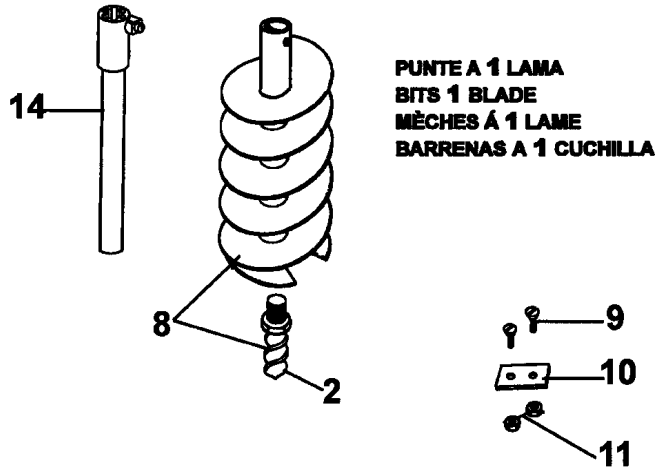

Illustration Traggestell und spitzenset

Illustration Traggestell und spitzenset

Bild Nr.	St.- Zahl	Teile Nr.	Beschreibung
29	4	3806094	Schraube
30	4	3819014	Scheibe
31	2	53010055A	Halter
32	2	3916008R	Scheibe
33	2	3914010	Mutter
34	1	3033141	Stift

Illustration Untersetzungsgetriebe

RAPPORTO DI RIDUZIONE
 REDUCTION GEAR RATIO
 RAPPORT DE REDUCTION
 RELACION DE REDUCCION

85:1

Illustration Untersetzungsgetriebe

Bild Nr.	St.- Zahl	Teile Nr.	Beschreibung
1	1	028200063	Welle
2	1	028200010	Kobelring
3	1	028200331	Stopfen
4	1	028200038	Scheibe
5	2	3024006	Seegerring
6	1	53010032	Stift
7	1	53010028	Deckel
8	1	53010084	Bolzen und hebel
9	1	53010031A	Hebel
10	1	53010034	Feder
11	1	3033002	Kugel
12	1	3046020	Griff
13	1	3914003	Mutter
14	1	3918005	Scheibe
15	1	028200041	Schraube
16	1	3833076	Scheibe
17	1	3918003	Scheibe
18	1	3072014	Scheibe
19	1	3801003	Schraube
20	1	3024009R	Ring
21	1	028200065	Scheibe
22	1	028200066	Lager
23	1	028200067	Ritzel
24	1	028200009	Welle
25	1	028200013	Ritzel
26	1	004000423	Scheibe
27	1	028200011	Lager
28	1	028200021	Lager
29	1	3806022	Schraube
30	1	028200025	Blech
31	1	028200022	Scheibe
32	1	028200026	Zahnrad
33	1	028200027	Zahnrad
34	1	028200024	Distanzstück
35	2	028200023	Lager
36	1	028200034	Kobelring
37	1	3024025	Ring
38	1	028200119	Zahnrad
39	1	028200031	Ring
40	1	028200020	Lager
41	1	028200032	Distanzstück
42	1	028200033	Lager
43	1	028200014	Scheibe
44	1	028200015	Lager
45	1	028200016	Distanzstück
46	1	028200017	Lager