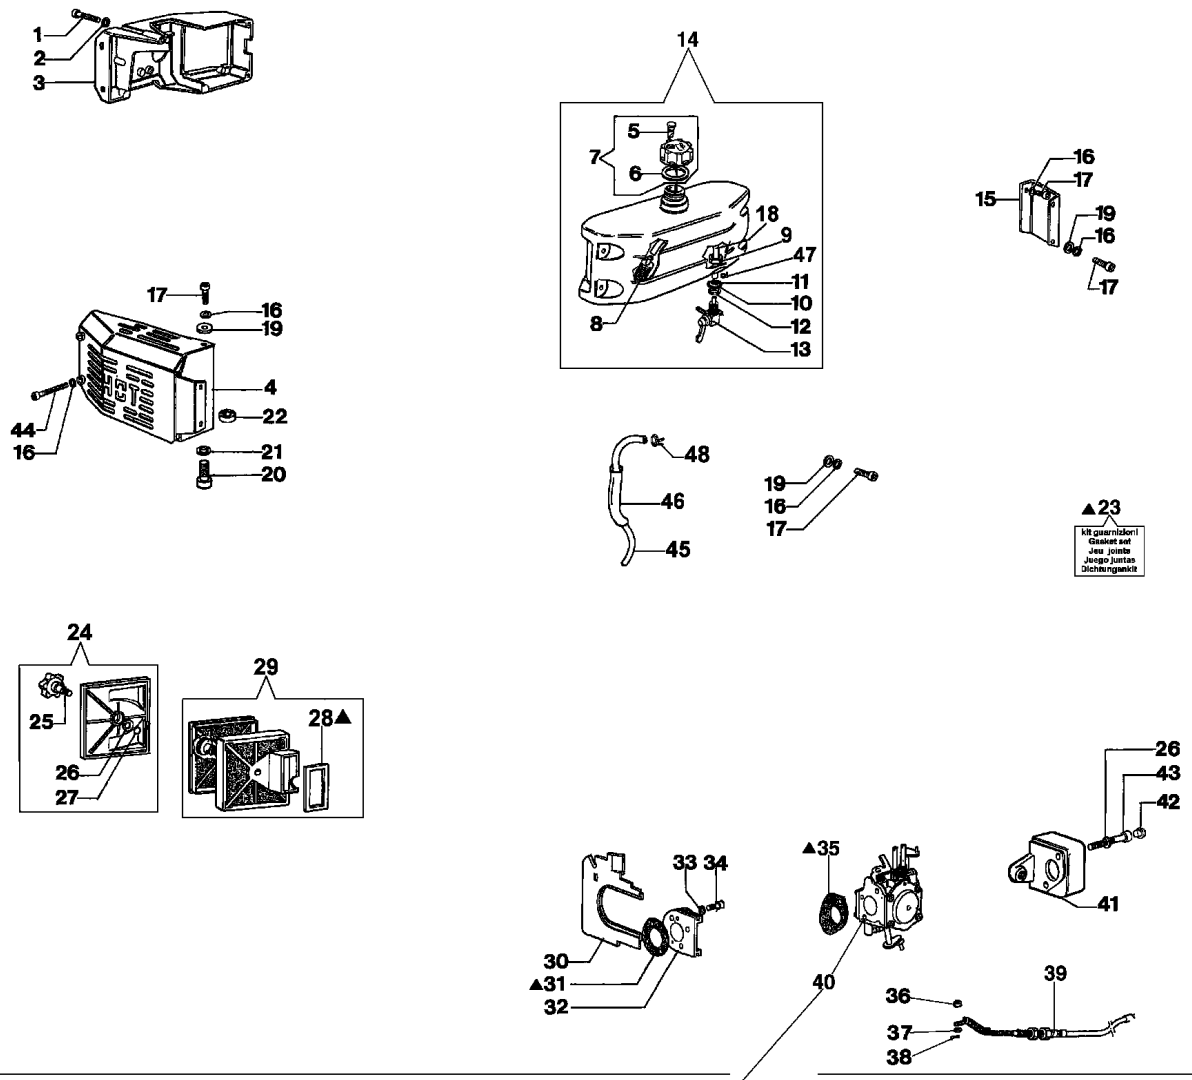

Illustration Vergaser und tank