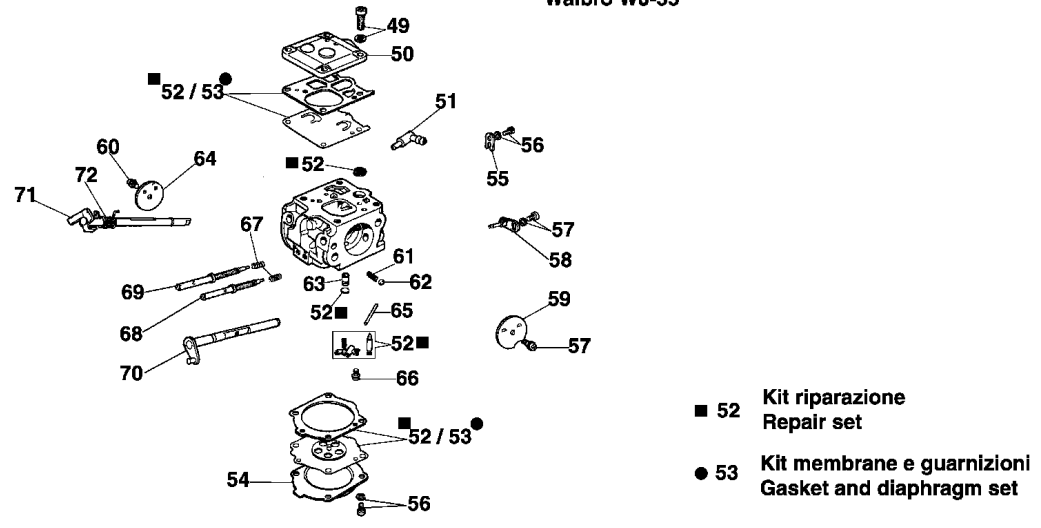

Walbro WJ-55