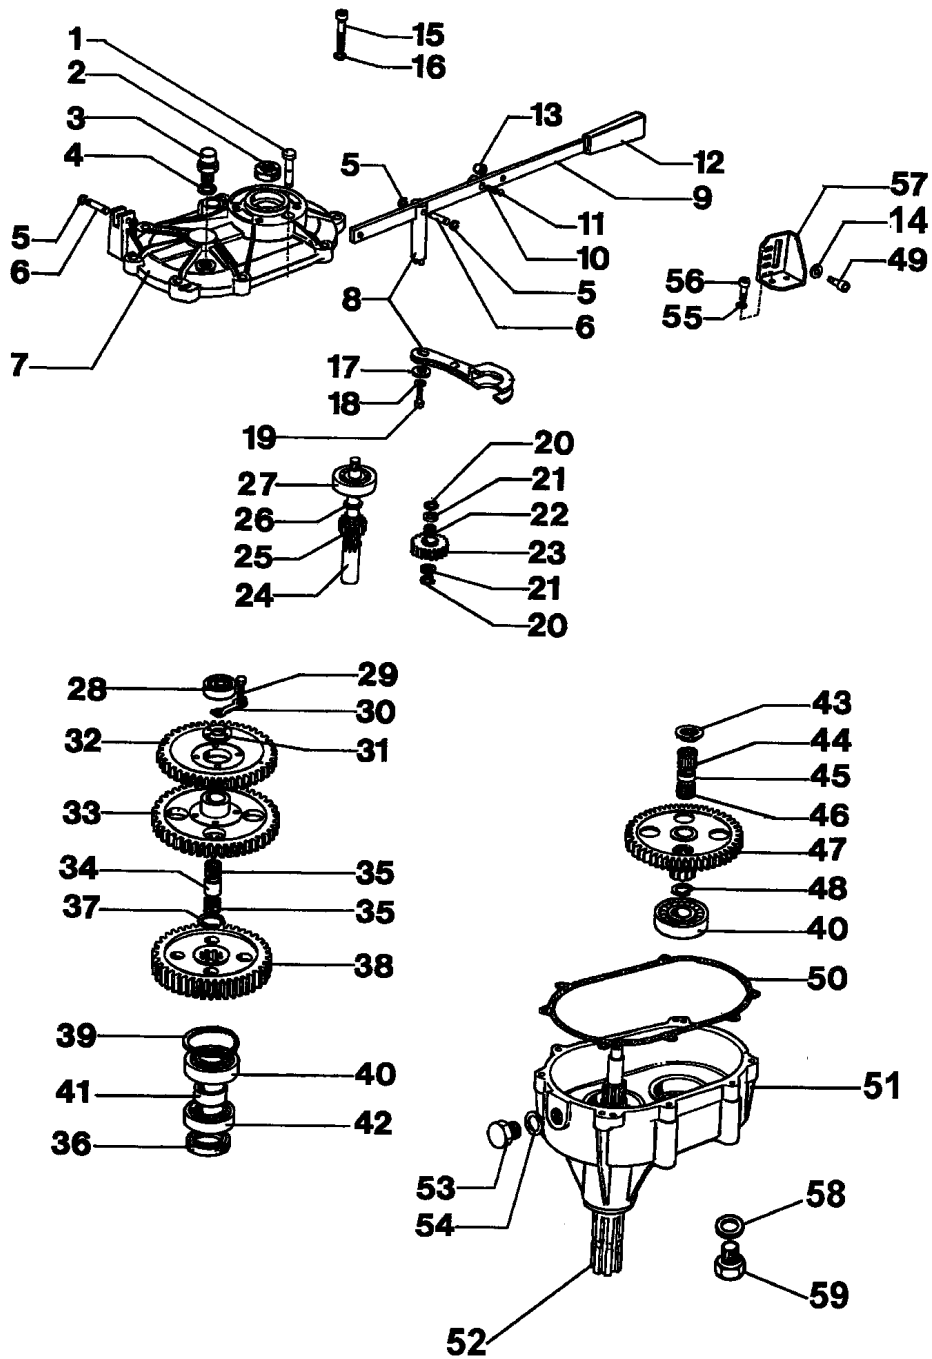

Illustration Untersetzungsgetriebe

RAPPORTO DI RIDUZIONE
REDUCTION GEAR RATIO
RAPPORT DE REDUCTION
RELACION DE REDUCCION

85:1

Illustration   Untersetzungsgetriebe

Bild Nr.	St.- Zahl	Teile Nr.	Beschreibung
1	1	028200063	Welle
2	1	028200010	Kobelring
3	1	028200331	Stopfen
4	1	028200038	Scheibe
5	2	3024006	Seegerring
6	1	53010032	Stift
7	1	53010028	Deckel
8	1	53010084	Bolzen und hebel
9	1	53010031A	Hebel
10	1	53010034	Feder
11	1	3033002	Kugel
12	1	3046020	Griff
13	1	3914003	Mutter
14	1	3918005	Scheibe
15	1	028200041	Schraube
16	1	3833076	Scheibe
17	1	3918003	Scheibe
18	1	3072014	Scheibe
19	1	3801003	Schraube
20	1	3024009R	Ring
21	1	028200065	Scheibe
22	1	028200066	Lager
23	1	028200067	Ritzel
24	1	028200009	Welle
25	1	028200013	Ritzel
26	1	004000423	Scheibe
27	1	028200011	Lager
28	1	028200021	Lager
29	1	3806022	Schraube
30	1	028200025	Blech
31	1	028200022	Scheibe
32	1	028200026	Zahnrad
33	1	028200027	Zahnrad
34	1	028200024	Distanzstück
35	2	028200023	Lager
36	1	028200034	Kobelring
37	1	3024025	Ring
38	1	028200119	Zahnrad
39	1	028200031	Ring
40	1	028200020	Lager
41	1	028200032	Distanzstück
42	1	028200033	Lager
43	1	028200014	Scheibe
44	1	028200015	Lager
45	1	028200016	Distanzstück
46	1	028200017	Lager